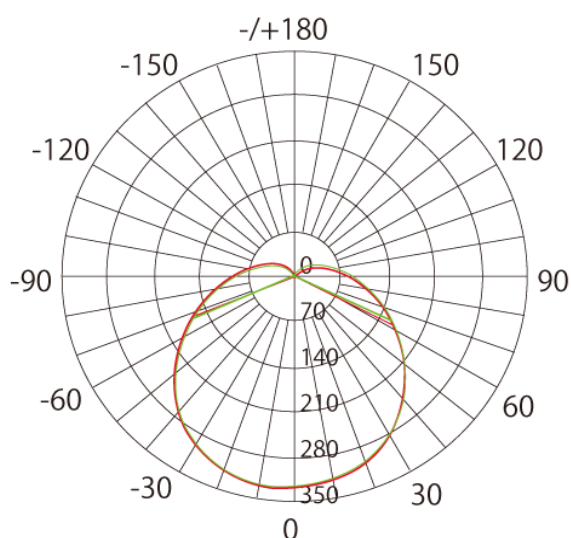

単位: mm

*仕様は予告なく変更する場合がございます

仕様

品番	LDA12-DR
品名	冷凍庫用LED電球
光源色	昼光色
定格入力電圧 (V)	100/200
定格消費電力 (W)	12
定格入力電流 (mA)	130/60
電源周波数 (Hz)	50/60
力率 (PF)	0.95
全光束 (lm)	1,400
防水性能	IP65
使用環境温度 (°C)	-30~+35
口金	E26
質量 (g)	90
平均演色評価数 (Ra)	80
相関色温度 (K)	6,500
定格寿命 (h)	20,000
梱包数 (個/箱)	50

※定格寿命は、LED単体で定められた温度設計に基づいて算出した設計寿命であり、使用環境・使用方法により寿命が異なります。