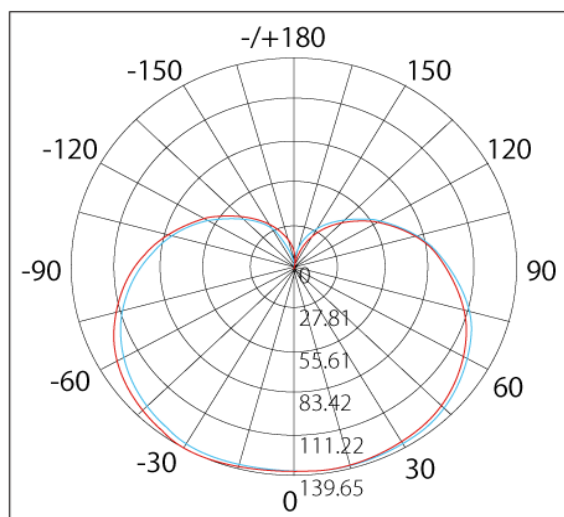

単位: mm

*仕様は予告なく変更する場合がございます

仕様

品番	FLDA10-D
品名	広配光LED電球
光源色	昼光色
定格入力電圧 (V)	100/200
定格消費電力 (W)	9.4
定格入力電流 (mA)	97/49
電源周波数 (Hz)	50/60
力率 (PF)	0.96
全光束 (lm)	1,298
防水性能	IP65
使用環境温度 (°C)	0~+40
口金	E26
質量 (g)	52
平均演色評価数 (Ra)	84
相関色温度 (K)	6,500
定格寿命 (h)	30,000
梱包数 (個/箱)	100

※定格寿命は、LED単体で定められた温度設計に基づいて算出した設計寿命であり、使用環境・使用方法により寿命が異なります。