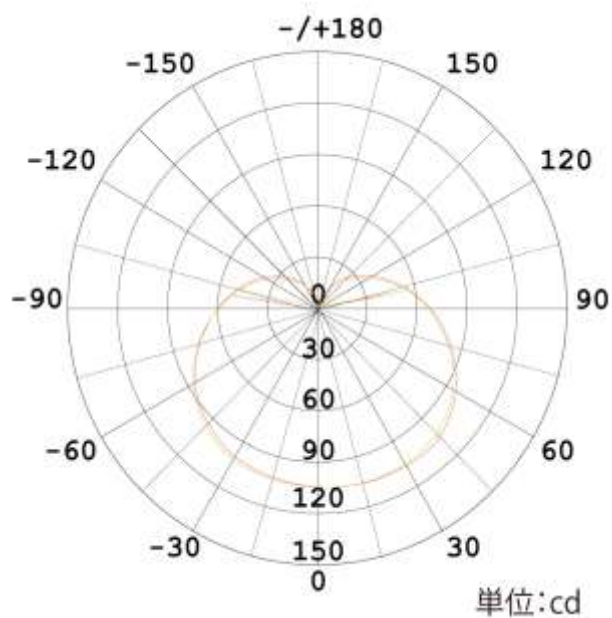

単位: mm

\*仕様は予告なく変更する場合がございます

### 仕様

品番	FAW4-L
品名	LED電球
光源色	電球色
定格入力電圧 (V)	100/200
定格消費電力 (W)	4.2
定格入力電流 (mA)	43/22
電源周波数 (Hz)	50/60
力率 (PF)	0.97
全光束 (lm)	453
防水性能	IP65
使用環境温度 (°C)	-10~+40
口金	E26
質量 (g)	43
平均演色評価数 (Ra)	80
相関色温度 (K)	3,000
定格寿命 (h)	30,000
梱包数 (個/箱)	50