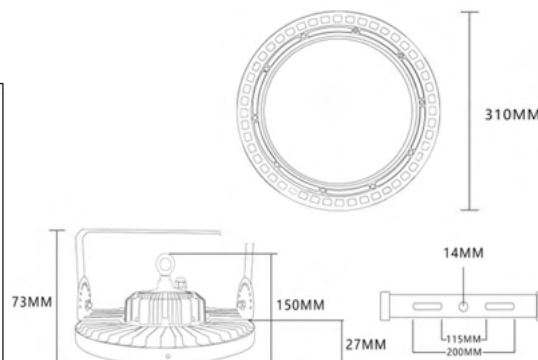

全光束
25500lm
ルーメン

作業現場や、倉庫、工場に最適

大型アーム式LED投光器

軽量化と効率的な放熱を実現

軽量化とコストダウンで取扱い易く

JMQ150Sと同型で、JMQ200 (34600lm) があります (受注生産品)。

アームは角度を7段階に変更可能

1.5mの口出線

アームと別に吊下用リングをご用意

配光図と仕様

型番	JMQ150S
全光束	25500lm
消費電力	150W
消費効率	170lm/W
色温度	5000K
平均演色評価数	Ra 70
防水等級	IP65
設計寿命	45000時間
使用環境温度	-20~50°C
寸法	φ310×h150mm
本体重量	2.4kg