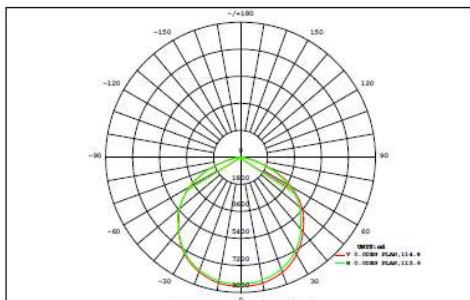

全光束
25500lm
ルーメン

作業現場や、倉庫、工場に最適

大型アーム式LED投光器

軽量化と効率的な放熱を実現

軽量化とコストダウンで取扱い易く

JMQ150Sと同型で、JMQ200 (34600lm) があります (受注生産品)。

アームは角度を7段階に変更可能

1.5mの口出線

アームと別に吊下用リングをご用意

配光図と仕様

型番	JMQ150S
全光束	25500lm
消費電力	150W
消費効率	170lm/W
色温度	5000K
平均演色評価数	Ra 70
防水等級	IP65
設計寿命	45000時間
使用環境温度	-20~50°C
寸法	φ310×h150mm
本体重量	2.4kg