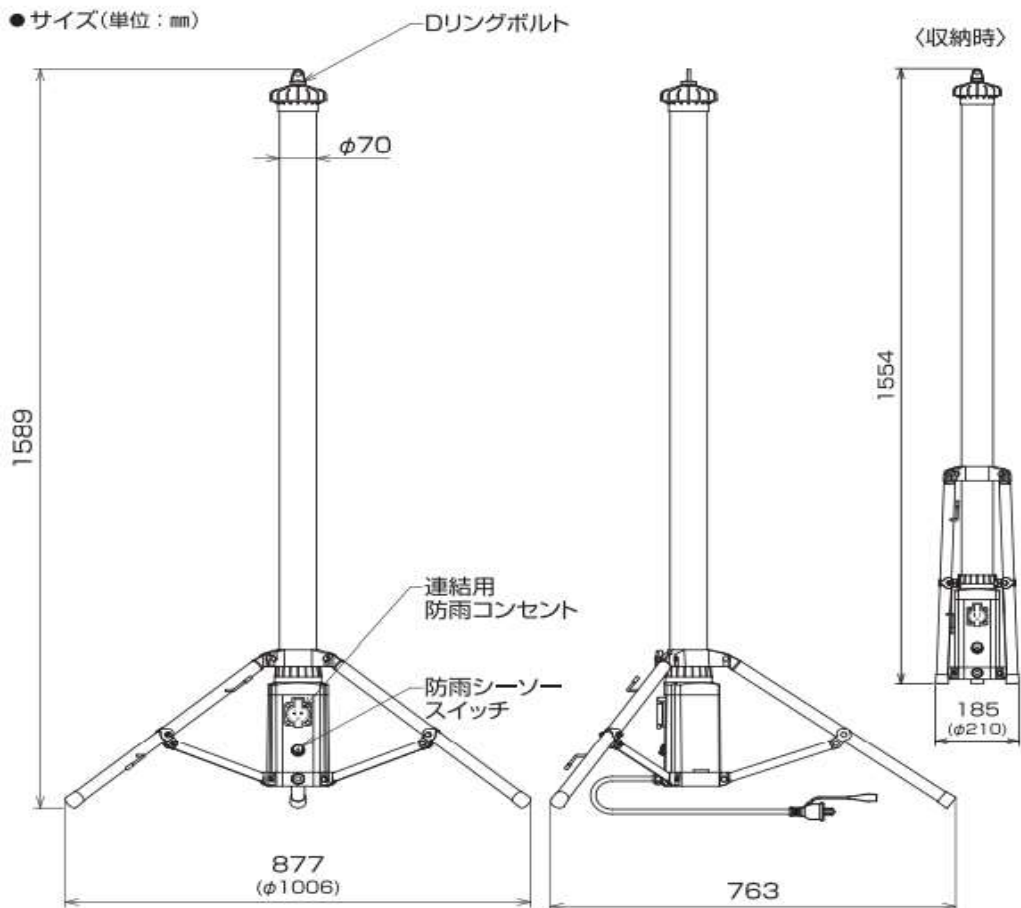

●サイズ(単位: mm)

【お取り扱い上の注意】

【警告】

- ・使用電源の定格電圧が必ず定格電圧 $\pm 5\%$ 以内の範囲で使用してください。(不点灯・短寿命の原因)
- ・工場などで、酸などの腐食性ガスの発生可能性がある場所、沿岸地帯など塩害をうける場所などでは使用できません。(腐食・漏電・落下・故障の原因)

【注意】

- ・激しい振動や大きな衝撃がある所でのご使用を避けてください。
- ・本製品は改造・分解をしないでください。
- ・本製品は破損した状態で使用しないでください。
- ・使用前に灯具の取付が不十分で落下の恐れのある状態で使用しないでください。
- ・器具を投げたり落としたりしないでください。
- ・使用前に灯具の取付埃等の状態を見て、定期ききに清掃を行ってください。清掃や御手入れの際は必ず電源を切って、器具を十分に冷えてから行ってください。
- ・使用環境温度を超える場所での使用/保管を避けてください。
- ・周囲温度が高い場合や長時間使用の場合は寿命が短くなります。
- ・光源を直視しないでください。目に悪影響を及ぼす可能性があります。
- ・LEDには光色、明るさにバラツキがあるため、同じ型式製品でも

*仕様は予告なく変更する場合がございます

仕様

| | | |
|------------|---------------------------------------------------------------------------------------------|--|
| 品番 | PCL100AC | |
| 品名 | ポールプットライト | |
| 光源色 | 昼白色 | |
| 定格消費電力 (W) | 100 | |
| 全光束 (lm) | 11,000 | |
| 相関色温度 (K) | 5,000 | |
| 電源仕様 | AC100V | |
| 演色性 (Ra) | ≥ 80 | |
| 配光角度 (°) | 360° | |
| 質量 (g) | 5.2kg | |
| 連結可能台数 | 10台まで | |
| 防水性 | IP54 | |
| 定格寿命 (h) | 40,000 | |
| 付属品 | <ul style="list-style-type: none"> ・ショルダーベルト ・収納バッグ ・防塵カバー | |