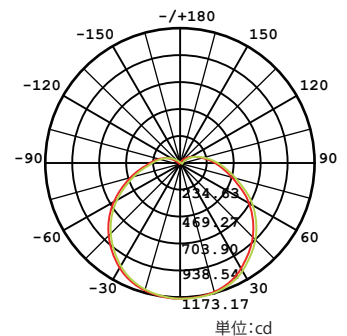

<仕様>

型式	FAW45-N
定格電圧	100V/200V
定格消費電力	45w
全光束	6000lm
エネルギー消費効率	133lm/w
色温度	5000K (昼白色)
平均演色評価数	Ra ≥ 80
外径寸法/径×全長 (mm)	Ø125 × 275
質量	465 g
定格寿命	25000 h

※周囲温度0℃~40℃の範囲でご使用ください。
※定格寿命はLED単体で定められた温度設計に基づいて算出した
設計寿命であり、使用環境・使用方法により実際の寿命は異なります。
※製品の仕様は、一部変更する場合があります。