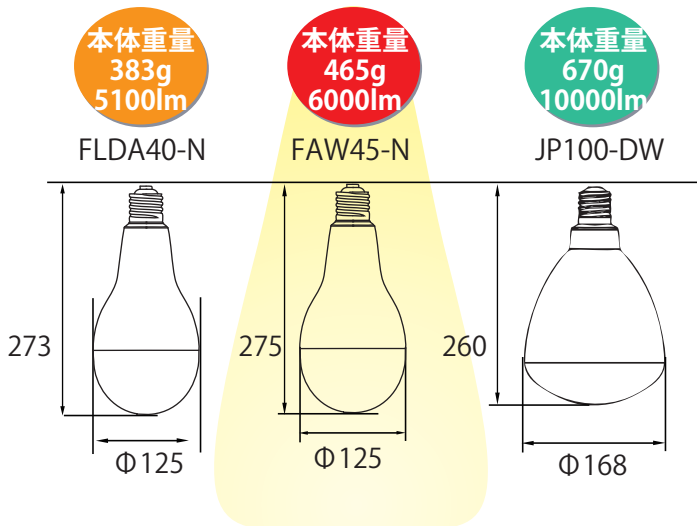

蛍光灯ランプ
85w
相当

工場・倉庫・現場の作業灯

ガード付きLED
仮設灯に最適 **E26**
大型 多用途 **LED**

軽量&コンパクトサイズ! ※ 弊社比較

E26口金

水銀灯や大型電球型蛍光灯から
切り替えが可能

E26
口金

配光図

<仕様>

型式	FAW45-N
定格電圧	100V/200V
定格消費電力	45w
全光束	6000lm
エネルギー消費効率	133lm/w
色温度	5000K (昼白色)
平均演色評価数	Ra ≥ 80
外径寸法/径×全長 (mm)	Ø125 × 275
質量	465 g
定格寿命	25000 h

※周囲温度0℃~40℃の範囲でご使用ください。
※定格寿命はLED単体で定められた温度設計に基づいて算出した
設計寿命であり、使用環境・使用方法により実際の寿命は異なります。
※製品の仕様は、一部変更する場合があります。