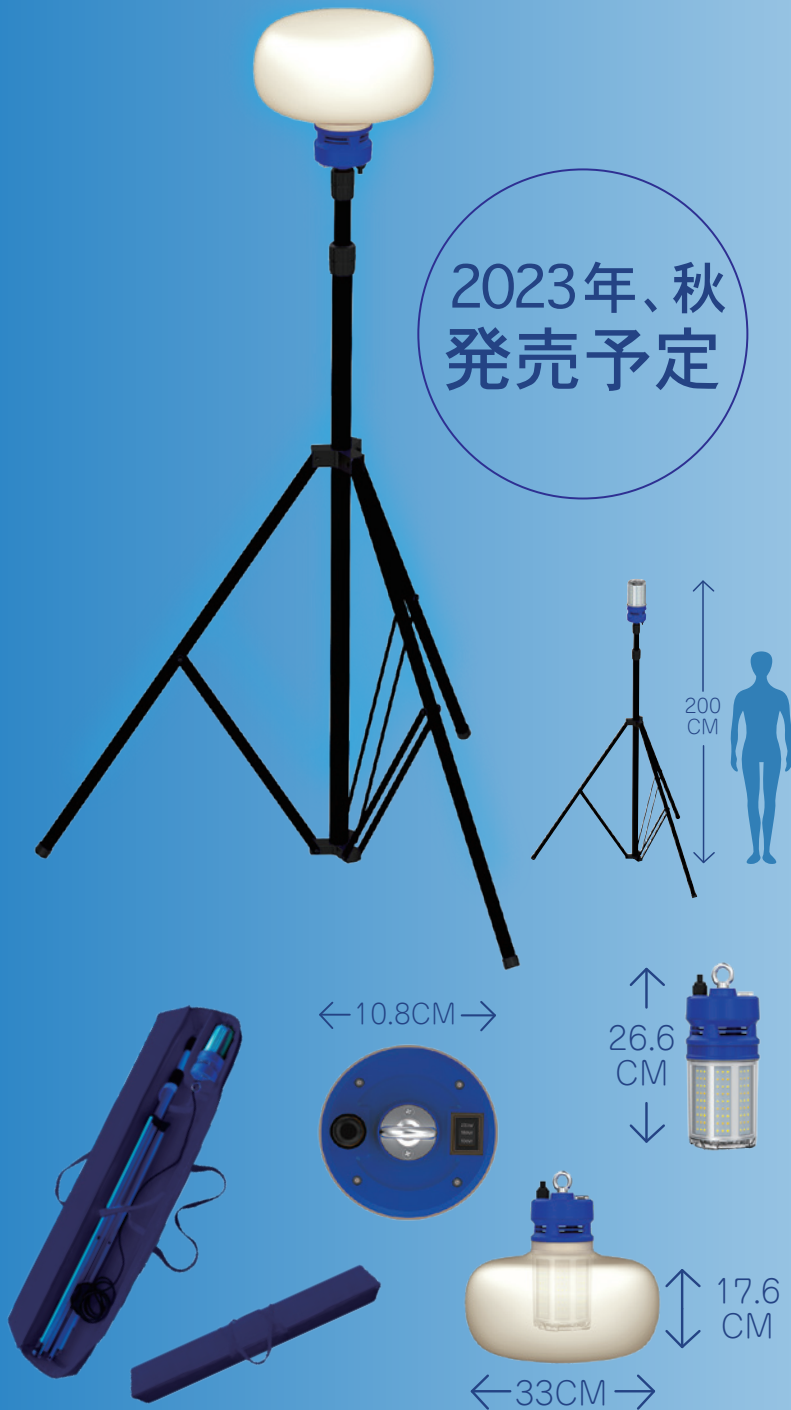

ポータブルバルーンライト

- ✓ コンパクトで一人で移動・設置が可
- ✓ 雨天時も使用可能な耐久性
- ✓ 調光機能で適切な照度調整が可
- ✓ 従来より小型で風に強い
- ✓ 作業車両に着けても邪魔にならない
- ✓ 屋外・屋内作業に使える
- ✓ 吊下げ・スタンドで設置可

2023年、秋
発売予定

製品スペック

消費電力	250W
定格寿命	40000H
定格電圧	(90~110V) - (180~277V)
全光束	30000lm
色温度	5000K
サイズ	本体：H266×φ108mm バルーン展開：H176×φ330mm
重量	1080g(コード込み)

【お取り扱い上の注意】

【警告】

- ・使用電源の定格電圧が必ず定格電圧 ± 5 % 以内の範囲で使用してください。(不点灯・短寿命の原因)
- ・工場などで、酸などの腐食性ガスの発生がある場所、沿岸地帯など塩害をうける場所などでは使用できません。(腐食・漏電・落下・故障の原因)

【注意】

- ・激しい振動や大きな衝撃がある所でのご使用を避けてください。
- ・本製品は改造・分解をしないでください。
- ・本製品は破損した状態で使用しないでください。
- ・使用前に灯具の取付が不十分で落下の恐れのある状態で使用しないでください。
- ・器具を投げたり落としたりしないでください。
- ・使用前に灯具の取付埃等の状態を見て、定期的に清掃を行ってください。清掃や御手入れの際は必ず電源を切って、器具を十分に冷えてから行ってください。
- ・使用環境温度を超える場所での使用 / 保管を避けてください。
- ・周囲温度が高い場合や長時間使用の場合は寿命が短くなります。
- ・光源を直視しないでください。目に悪影響を及ぼす可能性があります。
- ・LED には光色、明るさにバラツキがあるため、同じ型式製品でも光色、明るさが異なる場合があります。

GLOBAL

日本グローバル照明株式会社

住 所：東京都町田市金井 7-15-7

商品センター：神奈川県大和市南林間 4-12-14

H P：https://www.ngl-j.com/

M A I L：ngl.support@ngl-j.com